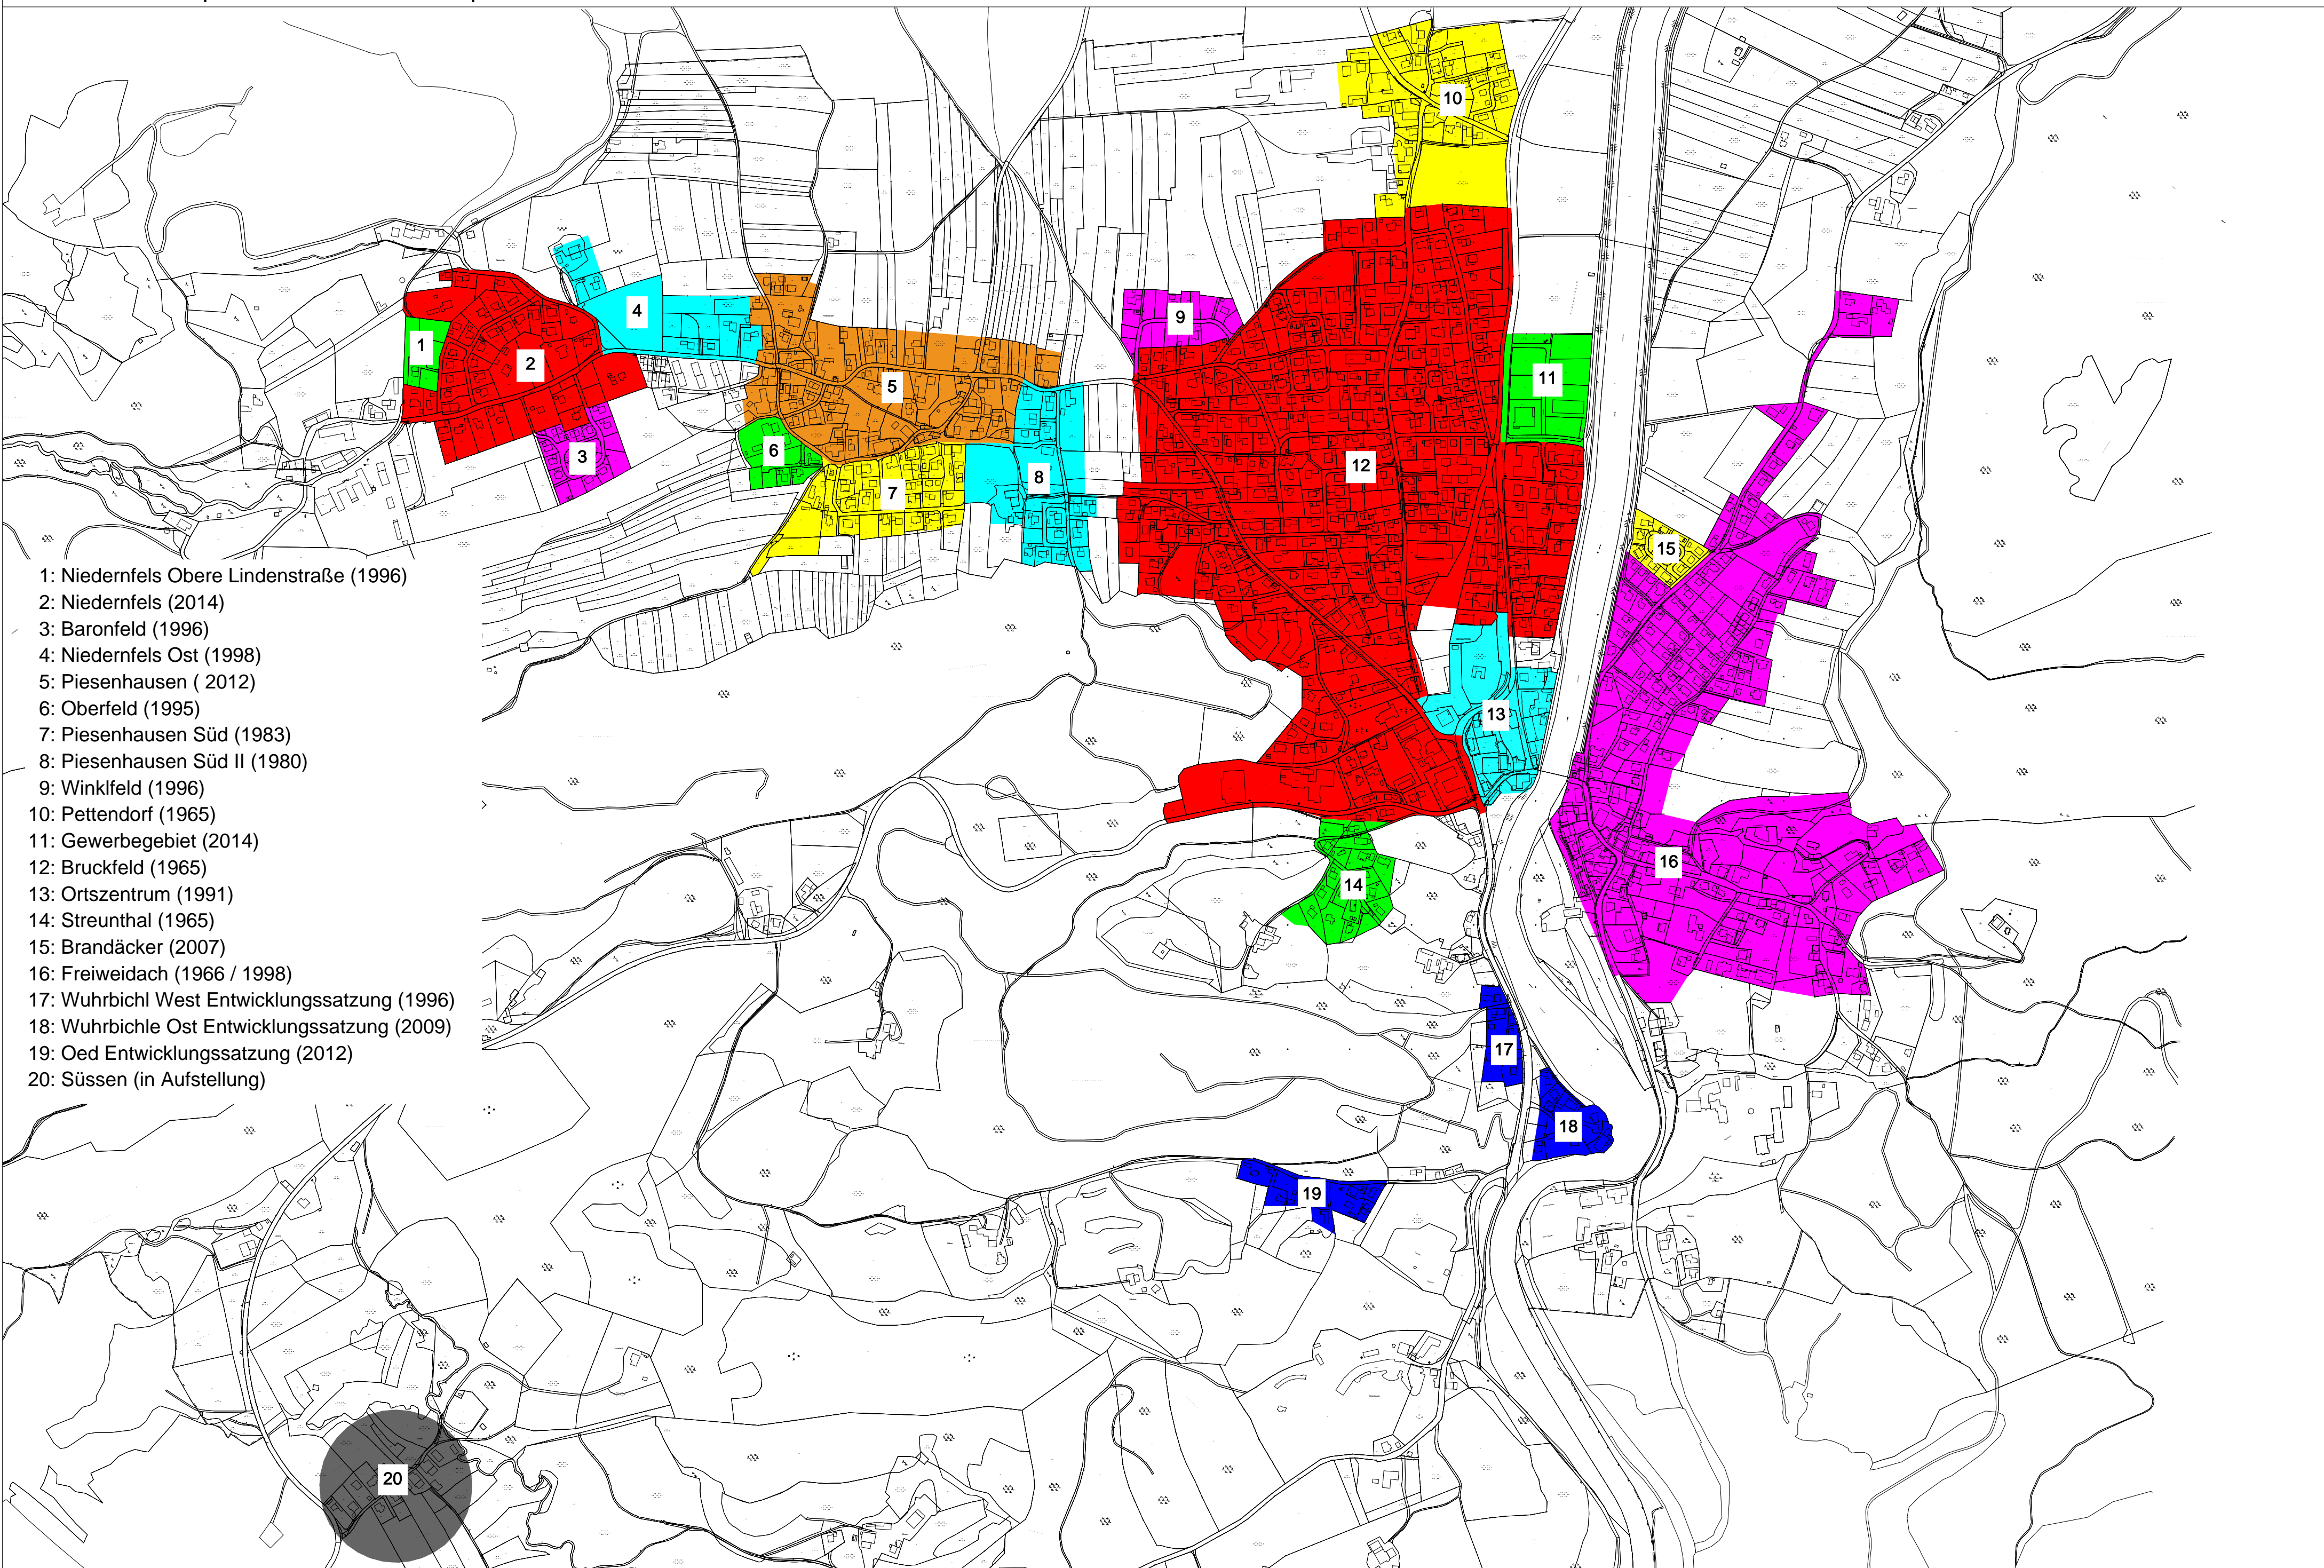

Übersicht der beplanten Gebiete in Marquartstein

- 1: Niedernfels Obere Lindenstraße (1996)
- 2: Niedernfels (2014)
- 3: Baronfeld (1996)
- 4: Niedernfels Ost (1998)
- 5: Piesenhausen (2012)
- 6: Oberfeld (1995)
- 7: Piesenhausen Süd (1983)
- 8: Piesenhausen Süd II (1980)
- 9: Winklfeld (1996)
- 10: Pettendorf (1965)
- 11: Gewerbegebiet (2014)
- 12: Bruckfeld (1965)
- 13: Ortszentrum (1991)
- 14: Streunthal (1965)
- 15: Brandäcker (2007)
- 16: Freiweidach (1966 / 1998)
- 17: Wuhrbichl West Entwicklungssatzung (1996)
- 18: Wuhrbichle Ost Entwicklungssatzung (2009)
- 19: Oed Entwicklungssatzung (2012)
- 20: Süssen (in Aufstellung)